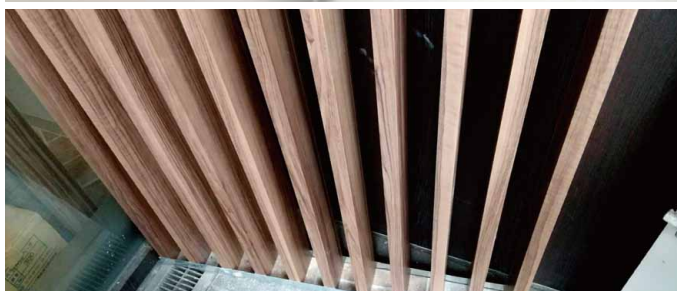

30×100角パイプ フィルム巻きタイプ