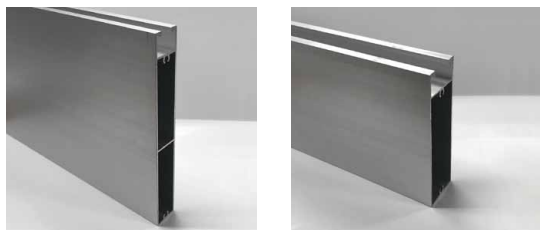

FREE SELECTION LOUVER フリーセレクションルーバー

形・表面フィルムを自由に選べるアルミ型材ルーバーです

ルーバー本体の形状を自由にお選びいただけます
化粧フィルム(内・外装用)を自由にお選びいただけます
施工方法・取り付け金具も自由にお選びいただけます

鋼製下地材・建築金物

IIITOHISAA

ルーバー本体の形状を自由にお選びいただけます

製品形状、L寸法、本数を御指示ください

ボルト固定タイプ

■ルーバー形状 例

嵌合直付タイプ

嵌合直付タイプ

化粧フィルム(内・外装用)を自由にお選びいただけます

フィルム柄：木目・抽象・メタル・単色 等 ●フィルム柄は、各メーカーにより多数ありますので、担当者までお問い合わせください

■対応可能 表面フィルム

- オルティノ
- DNP 大日本印刷
- ダイノック 3M
- ベルビアン
- パロア

施工方法・取り付け金具も自由にお選びいただけます