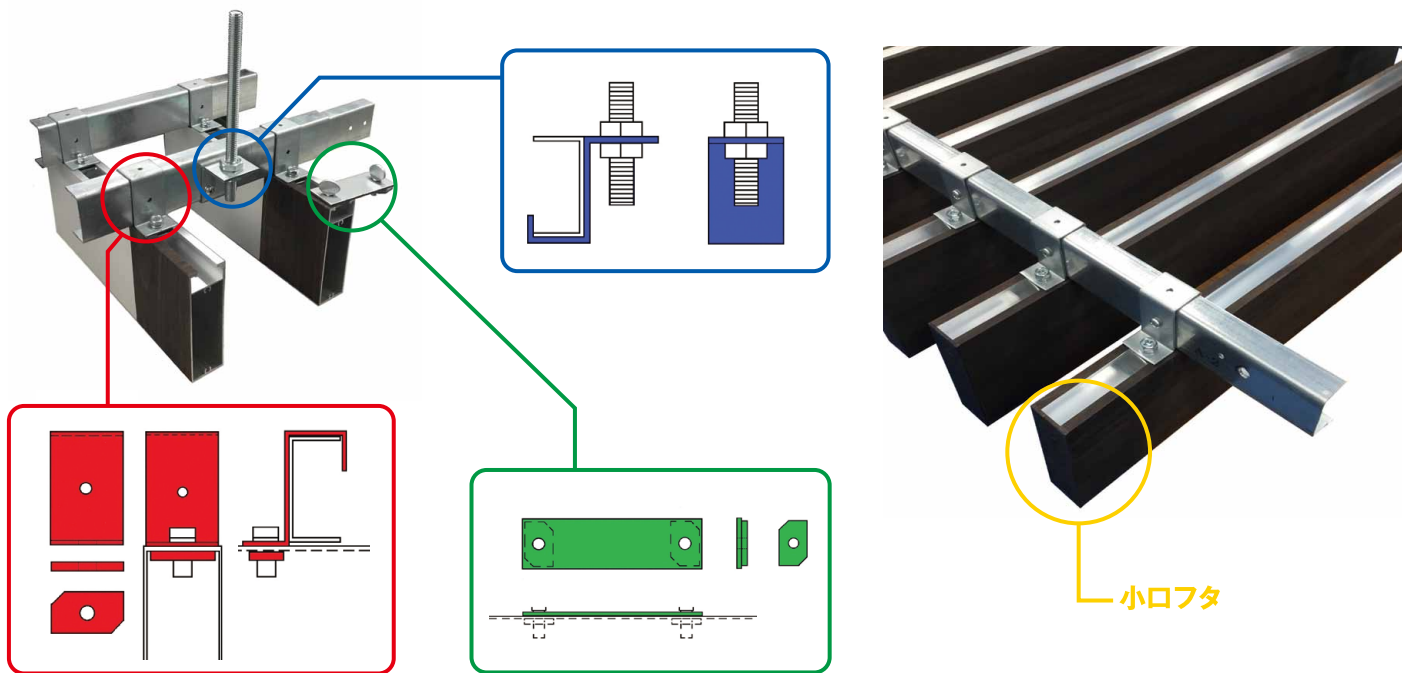

FREE SELECTION LOUVER フリーセレクションルーバー

形・表面フィルムを自由に選べるアルミ型材ルーバーです

ルーバー本体の形状を自由にお選びいただけます
化粧フィルム(内・外装用)を自由にお選びいただけます
施工方法・取り付け金具も自由にお選びいただけます

鋼製下地材・建築金物

IIITOHISAA

ルーバー本体の形状を自由にお選びいただけます

製品形状、L寸法、本数を御指示ください

ボルト固定タイプ

■ルーバー形状 例

嵌合直付タイプ

嵌合直付タイプ

化粧フィルム(内・外装用)を自由にお選びいただけます

フィルム柄：木目・抽象・メタル・単色 等 ●フィルム柄は、各メーカーにより多数ありますので、担当者までお問い合わせください

■対応可能 表面フィルム

- オルティノ
- DNP 大日本印刷
- ダイノック 3M
- ベルビアン
- パロア

施工方法・取り付け金具も自由にお選びいただけます

老舗下地メーカーである糸久商工(株)がルーバー下地を御提案

〈現場に最適な特注加工に対応〉

●チャンネル ●ストリンガー ●角パイプ ●取付金具各種

※各種カラー焼付塗装仕上げ可能 詳しくは、弊社担当者までお問い合わせください

30×100角パイプ フィルム巻きタイプ

角パイプ型取り付け金具

フリーセレクション ルーバー 設計価格表〈例〉

小口フタは1袋=20個入り