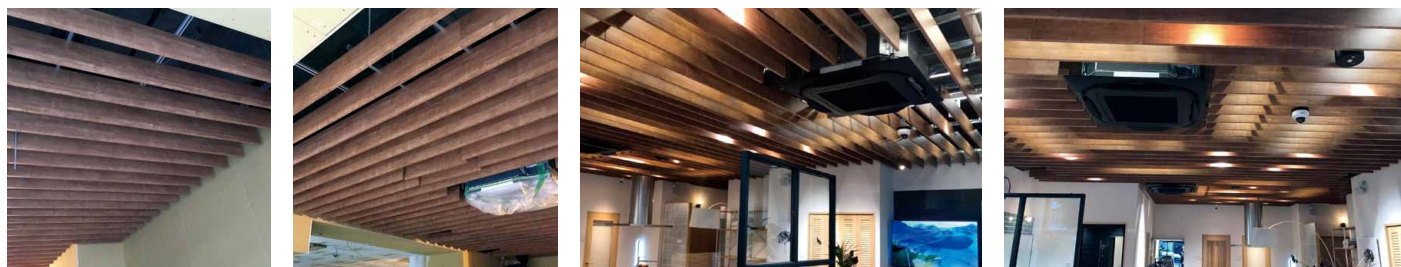

施工方法・取り付け金具も自由にお選びいただけます

老舗下地メーカーである糸久商工(株)がルーバー下地を御提案

〈現場に最適な特注加工に対応〉

●チャンネル ●ストリンガー ●角パイプ ●取付金具各種

※各種カラー焼付塗装仕上げ可能 詳しくは、弊社担当者までお問い合わせください