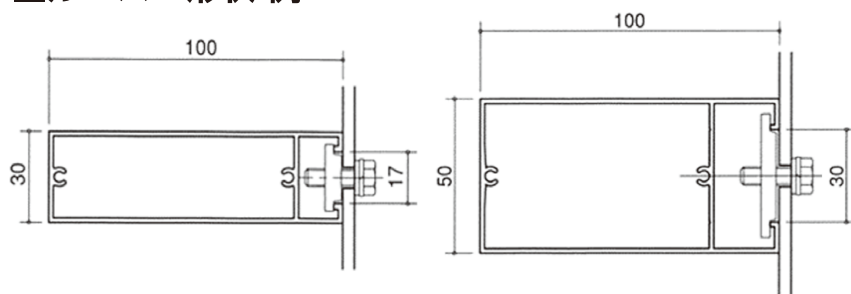

ルーバー本体の形状を自由にお選びいただけます

製品形状、L寸法、本数を御指示ください

ボルト固定タイプ

■ルーバー形状 例

嵌合直付タイプ

嵌合直付タイプ

化粧フィルム(内・外装用)を自由にお選びいただけます

フィルム柄：木目・抽象・メタル・単色 等 ●フィルム柄は、各メーカーにより多数ありますので、担当者までお問い合わせください

■対応可能 表面フィルム

- ●オルティノ
- ●DNP 大日本印刷
- ●ダイノック 3M
- ●ベルビアン
- ●パロア