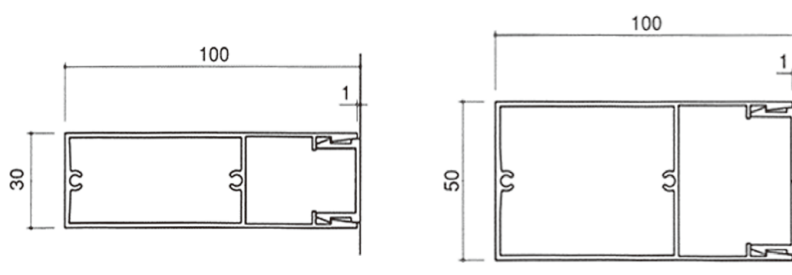

ルーバー本体の形状を自由にお選びいただけます

製品形状、L寸法、本数を御指示ください

ボルト固定タイプ

■ルーバー形状 例

嵌合直付タイプ

嵌合直付タイプ

化粧フィルム(内・外装用)を自由にお選びいただけます

フィルム柄：木目・抽象・メタル・単色 等 ●フィルム柄は、各メーカーにより多数ありますので、担当者までお問い合わせください

■対応可能 表面フィルム

- ●オルティノ
- ●DNP 大日本印刷
- ●ダイノック 3M
- ●ベルビアン
- ●パロア